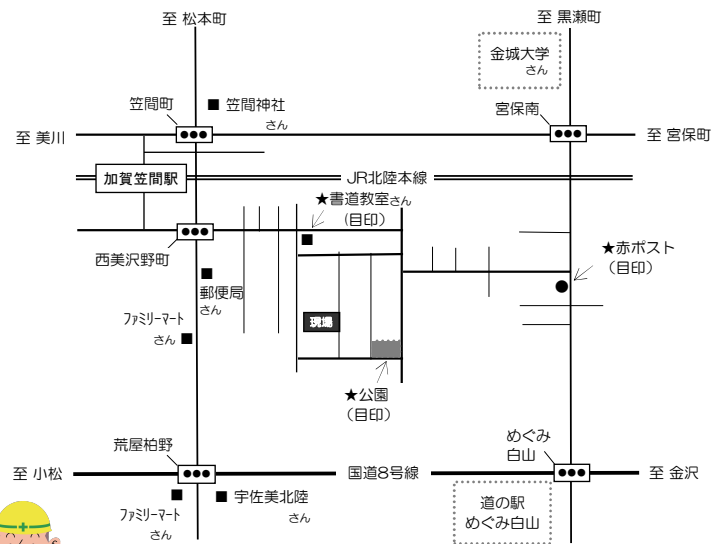

『安心して暮らせる家づくり』お見せします。

構造見学会

開催日 12月19日(日)

開催時間 10:30 ~ 16:00

お家の骨組みとなる『構造』

工事の開始から完成までの間で、構造を見ることができるのは、ほんのわずかな期間です。

家づくりってどんな風に進むの？

お家の構造を見てみたい！

気になるところを目で見て確かめたい方にオススメのイベントです。

完成してしまうと見えなくなってしまう『構造』をこの機会に是非ご覧ください。お待ちしております♪

お住まいに心配な事はございませんか？
修理・修繕など、お気軽にご相談ください。

会場案内図(白山市柏町)

安心してご見学いただくために

スタッフの体調管理を徹底しています

会場はドア・窓を開けて常時換気しています

スタッフはマスクを着用させていただきます