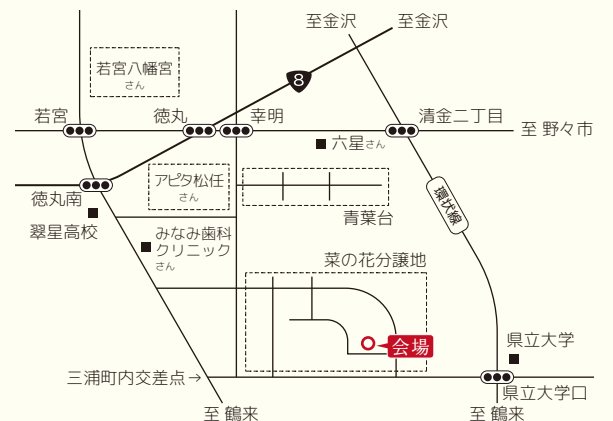

会場:白山市菜の花1丁目 (詳細は裏面へ▶)

カーナビ検索 みなみ歯科クリニックさん