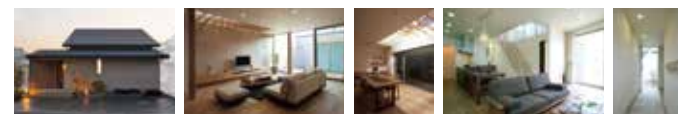

完成内見会開催

6月19日(土)～20日(日) 10:00～17:00まで

安心してゆったりとご覧いただけるよう、新型コロナウイルス感染症対策を徹底しております。(詳しくは裏面へ)

〒924-0023 石川県白山市成町127番地
建設業/石川県知事許可(特-18)第4608号 一級建築士事務所/石川県知事登録第12237号

0120-862-457

お問い合わせ、ご相談などお気軽にお電話ください

www.nishiuchi-k.co.jp

西内工務店 検索

施工実例の一部です→
WEBで多数ご紹介中！