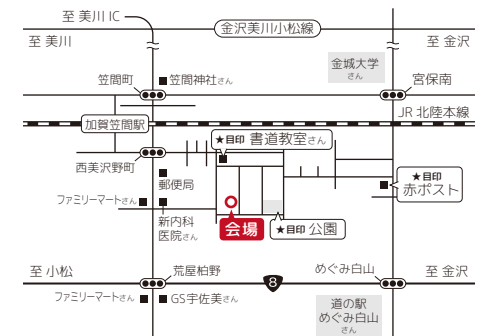

思い立ったらサッと庭へ

花を植えたり、本を読んだり、お茶をしたり。LDKの一部のように続く庭へは、大きな掃き出し窓から気軽に入出入り。

趣味も仕事も大丈夫

趣味の道具をスッキリしまえる収納や、リモートワークスペースをもうけた2Fの洋室。増えたお家時間にしっかり対応しています。

会場：白山市柏町6丁目（詳細は裏面へ▶）
カーナビ検索 ▶ 新内科医院さん

安心してご覧いただけるよう、感染症対策を徹底しております